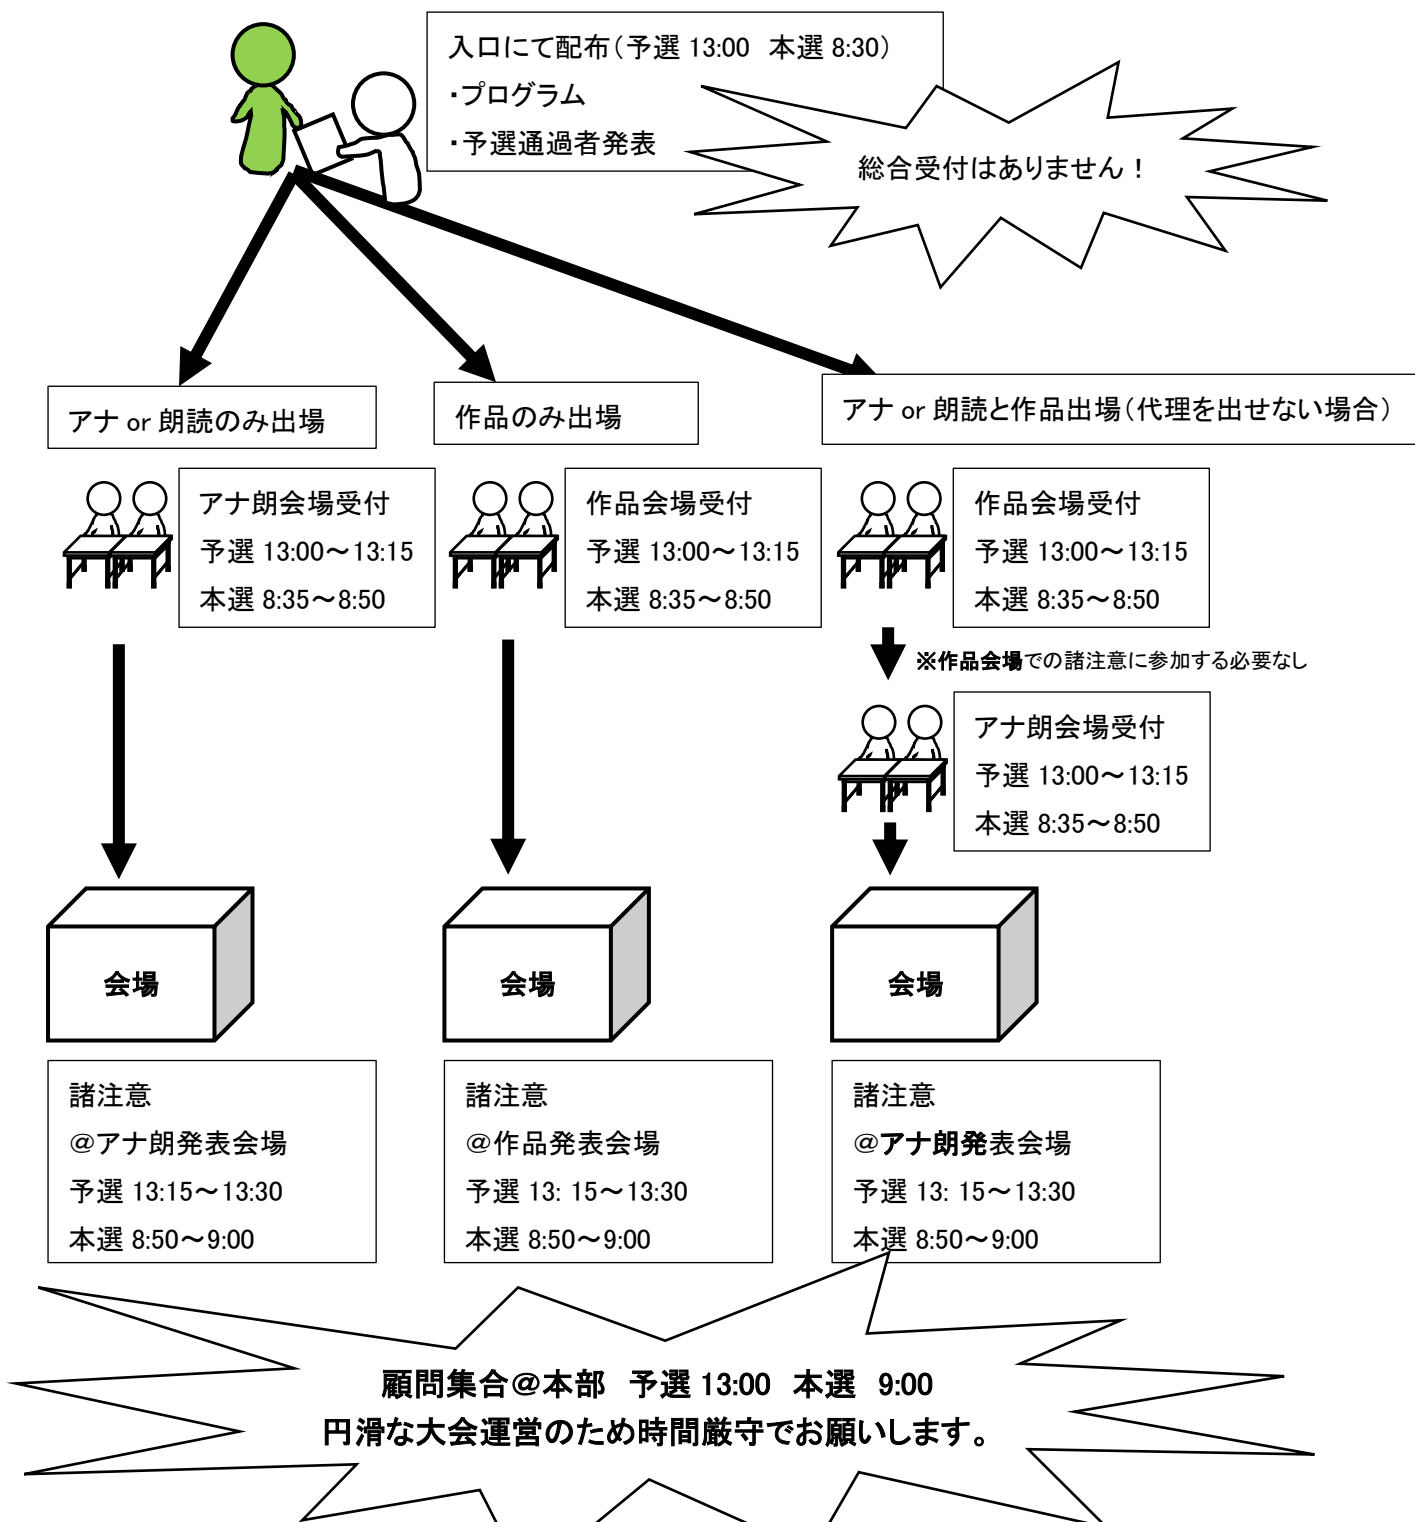

NHK 県大会の生徒・顧問の動き

1. 大会前までの動き

会場準備(担当者は諸注意にて発表)

予選 準備は役員校で終了

本選 9:00~9:30

2. 大会

予選 13:30～ 本選 9:30～

A. アナ朗

○発表者全員の任務

アンパンのあり方を利用。

①発表が終わったら
自分の名前を消す

②次の発表者のために
ドアマンをする

○特定の生徒のみの任務

※当日の諸注意の際に確定するので全員必ず理解しておくこと。

a) 以下の発表番号の生徒が下記の任務を行うことになる。

欠席者がいる場合は**ずれる**ことになるので必ず、**全員が全ての任務**を理解しておくこと

3. ドアマンが終わったら、任務を行っている最も発表順番が早い学校と交代

4. 片付けは全員で行う。

2. 大会終了後

担当者は片付けおよび原状復帰。

機材を本部に運び、任務終了報告後解散

決勝大会のみ、午後(詳細な時間はプログラム参照)、指定された会場にて**特別審査員からの講評**

会場の設営 ※会場図はプログラム参照

- ①プログラムで審査員の人数を確認の上、椅子・机を人数分並べる。
- ②アナウンス・朗読部門は、出場者待機用に、9人分椅子を並べる。
- ③機器の点検・・・デッキなど音・画像を出して異常なしを確認する。
- ④何かトラブルがあったら、本部の役員教員まで連絡すること。

計時係 2 人(アナウンス・朗読)

第一声から計測開始

最後の声（原稿参照）
で計測終了。
時間を言う。

審査用紙回収係

※アナウンス・朗読は副計時が行います。

計時係 2 人(ラジオ)

再生機器二つを、切り替えスイッチを使って交互に再生する（読み込み時間の短縮のため）。一方の機器で再生中に、もう一方の機器のCDを入れ替えて次の再生に備える。

ラジオドラマ部門 A会場 1番
学校名 県立〇視聴覚高等学校
氏名 審査 太郎