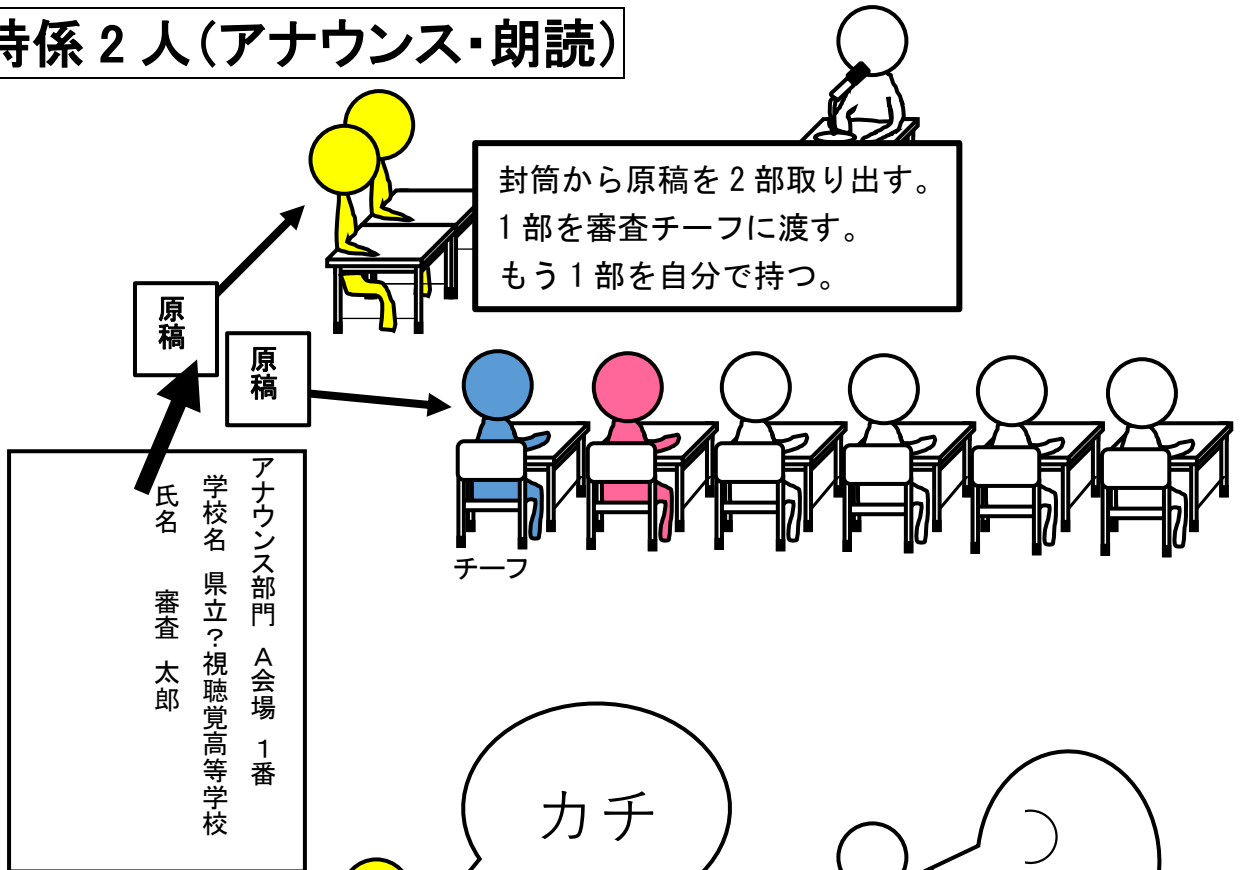

計時係 2 人(アナウンス・朗読)