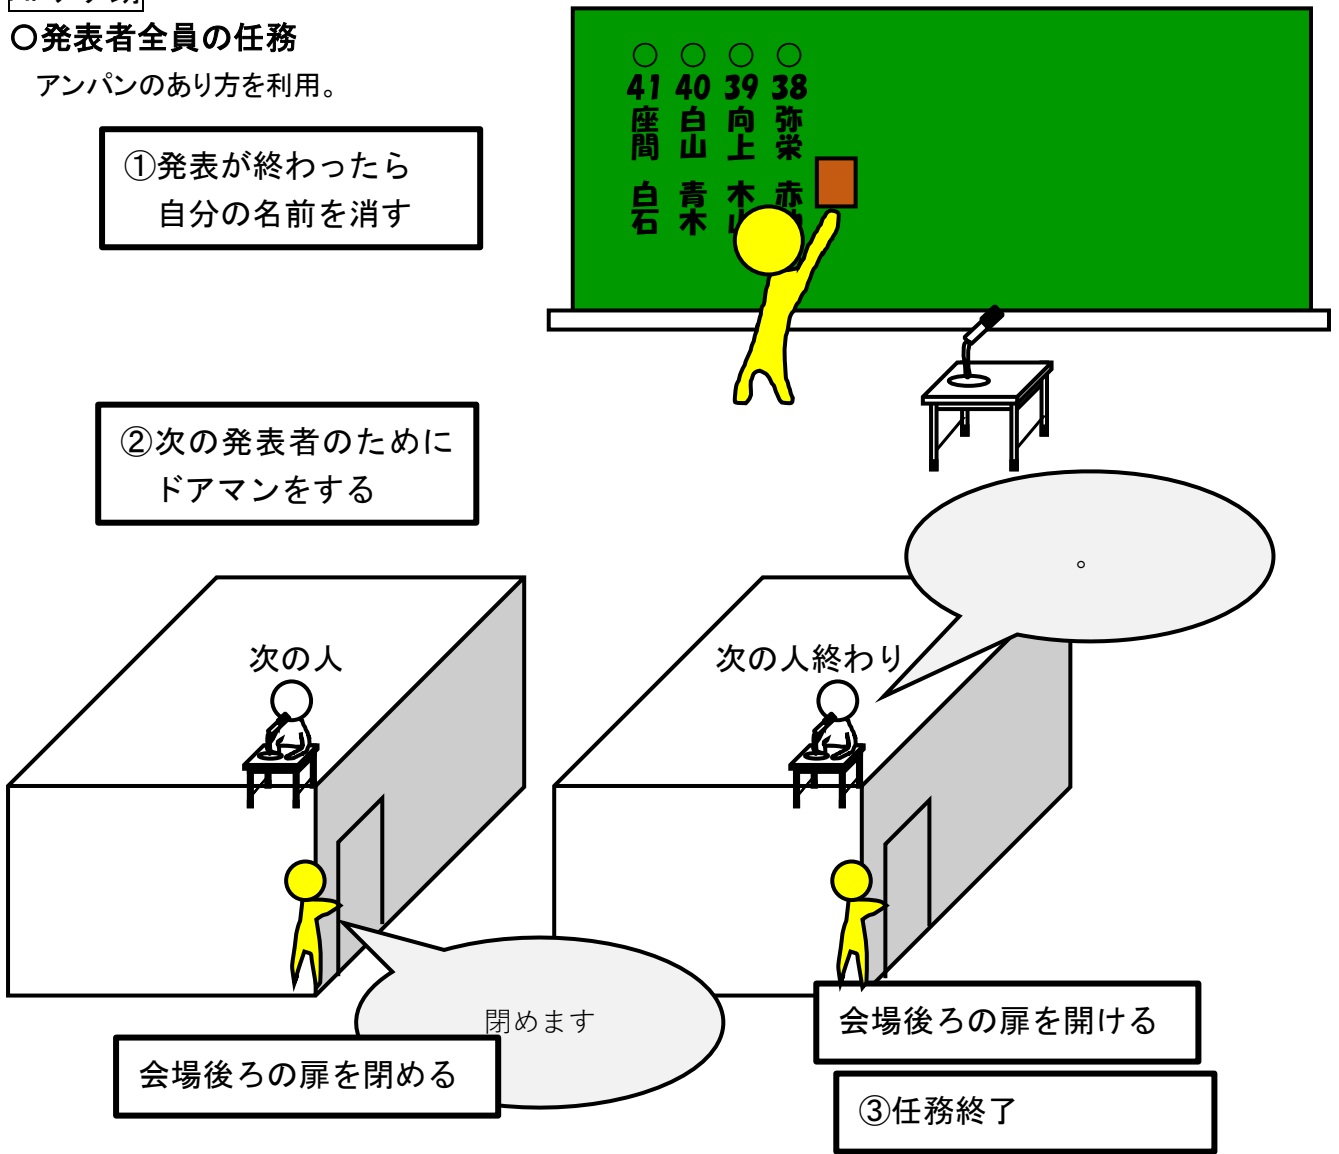

NHK 県大会の生徒・顧問の動き

1. 大会前までの動き

会場準備(担当者は諸注意にて発表)

予選 準備は役員校で終了

本選 9:00~9:30

2. 大会

予選 13:30～ 本選 9:30～

A. アナ朗

○発表者全員の任務

アンパンのあり方を利用。

①発表が終わったら
自分の名前を消す

②次の発表者のために
ドアマンをする

○特定の生徒のみの任務

※当日の諸注意の際に確定するので全員必ず理解しておくこと。

a) 以下の発表番号の生徒が下記の任務を行うことになる。

欠席者がいる場合は**ずれる**ことになるので必ず、**全員が全ての任務**を理解しておくこと