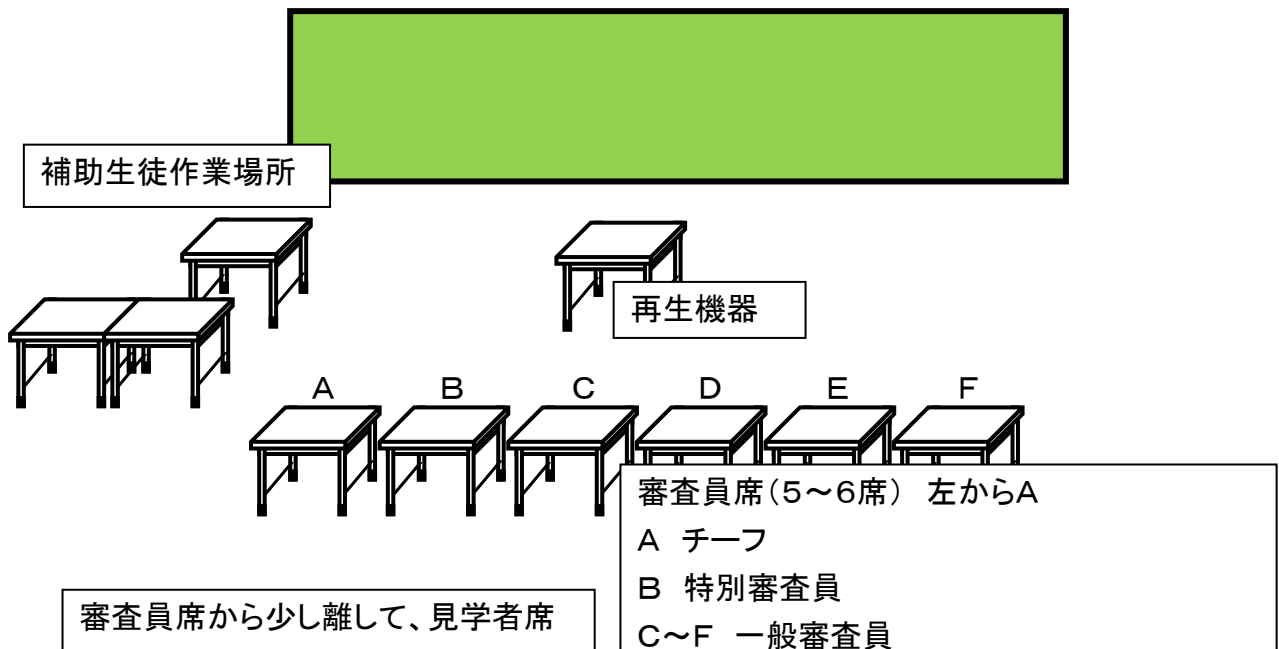

3. ドアマンが終わったら、任務を行っている最も発表順番が早い学校と交代

4. 片付けは全員で行う。

2. 大会終了後

担当者は片付けおよび原状復帰。

機材を本部に運び、任務終了報告後解散

決勝大会のみ、午後(詳細な時間はプログラム参照)、指定された会場にて**特別審査員からの講評**

会場の設営 ※会場図はプログラム参照

- ①プログラムで審査員の人数を確認の上、椅子・机を人数分並べる。
- ②アナウンス・朗読部門は、出場者待機用に、9人分椅子を並べる。
- ③機器の点検・・・デッキなど音・画像を出して異常なしを確認する。
- ④何かトラブルがあったら、本部の役員教員まで連絡すること。