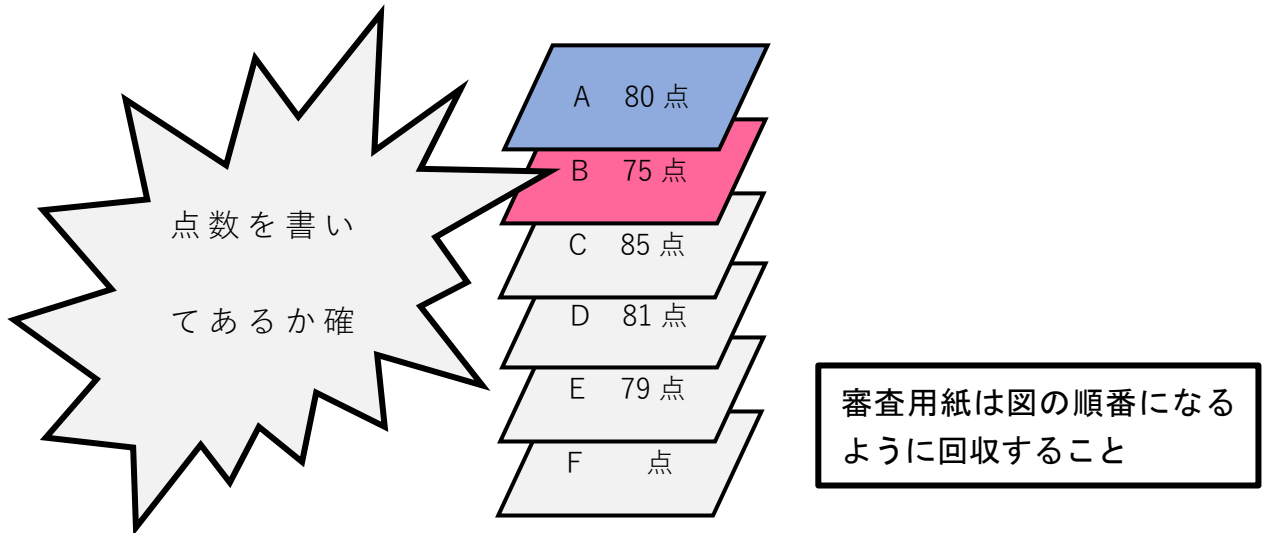

計時係 2 人(アナウンス・朗読)

第一声から計測開始

最後の声（原稿参照）
で計測終了。
時間を言う。

審査用紙回収係

※アナウンス・朗読は副計時が行います。

計時係 2 人(ラジオ)

再生機器二つを、切り替えスイッチを使って交互に再生する（読み込み時間の短縮のため）。一方の機器で再生中に、もう一方の機器のCDを入れ替えて次の再生に備える。

ラジオドラマ部門 A会場 1番
学校名 県立〇視聴覚高等学校
氏名 審査 太郎