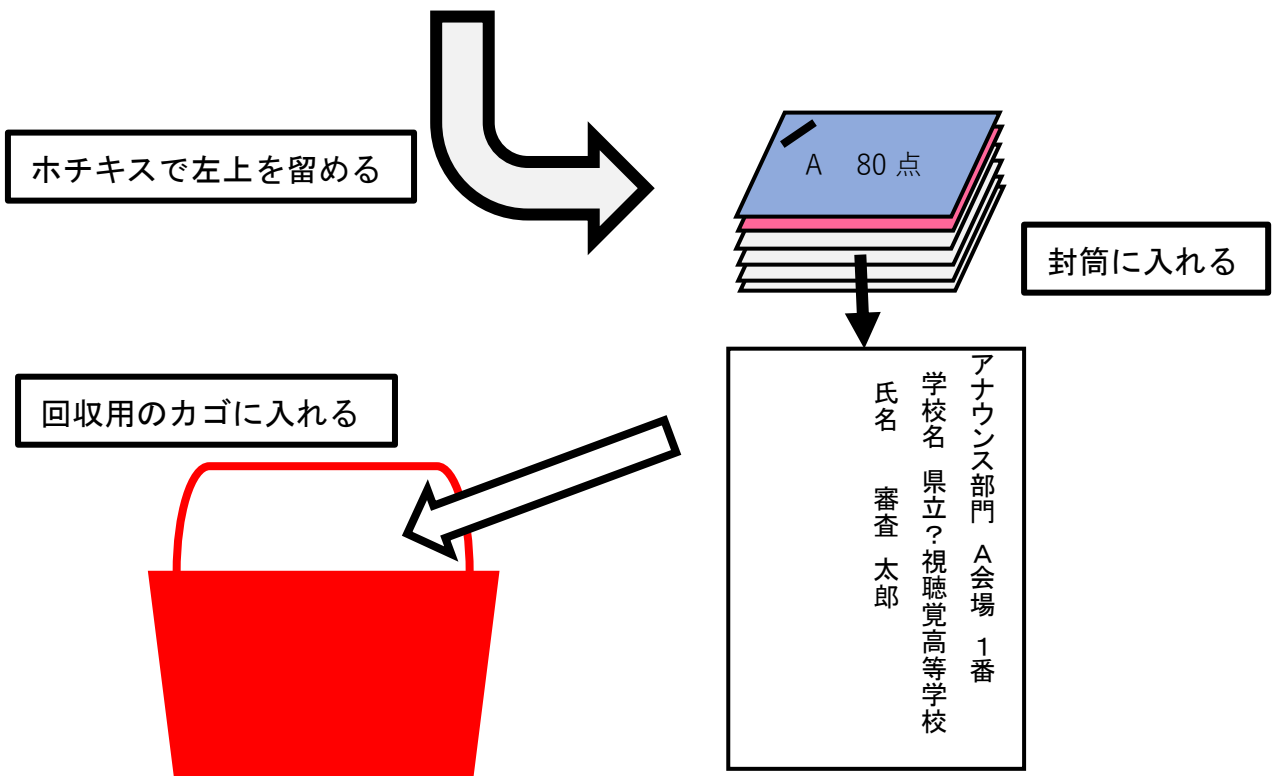

計時係 2 人(アナウンス・朗読)

第一声から計測開始

最後の声（原稿参照）
で計測終了。
時間を言う。

審査用紙回収係

※アナウンス・朗読は副計時が行います。

計時係 2 人(ラジオ)

再生機器二つを、切り替えスイッチを使って交互に再生する（読み込み時間の短縮のため）。一方の機器で再生中に、もう一方の機器のCDを入れ替えて次の再生に備える。

ラジオドラマ部門 A会場 1番
学校名 県立〇視聴覚高等学校
氏名 審査 太郎